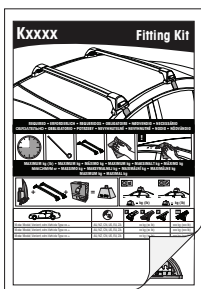

1. **EN** Please read safety and warranty booklet included with this product prior to use. For more information visit your local dealer.
2. **DE** Bitte lesen und beachten Sie die beiliegende Montageanleitung, Sicherheitshinweise und Garantiebedingungen bevor Sie das Produkt montieren/benutzen. Für weitere Informationen kontaktieren Sie bitte Ihren Händler.
3. **ES** Por favor, lea folleto de seguridad y garantía que se incluye con este producto antes de su uso . Para obtener más información, visite a su distribuidor local.
4. **FR** Veuillez lire attentivement le manuel de sécurité et de garantie avant utilisation. Pour plus d'informations, visitez votre concessionnaire local.
5. **NO** Vennligst les hefte om sikkerhet og garanti som er vedlagt dette produkt før det tas i bruk. For mer informasjon ta kontakt med din forhandler.
6. **PT** Por favor leia o manual de segurança e garantia incluído, antes de utilizar o produto. Para mais informações visite o seu revendedor local.
7. **RU** Пожалуйста, ознакомьтесь с инструкцией перед тем, как использовать товар. Для получения более подробной информации обратитесь к местному дилеру.
8. **IT** Si prega di leggere il libretto di sicurezza e garanzia incluso nel prodotto prima dell'uso. Per maggiori informazioni visita il rivenditore locale.
9. **PL** Proszę zapoznać się z warunkami gwarancji i bezpieczeństwa przed użyciem produktu. W celu uzyskania dodatkowych informacji proszę kontaktować się z najbliższym autoryzowanym punktem sprzedaży.
10. **CS** Před použitím si prosím přečtěte přiložené informace o bezpečnosti a záručních podmínkách. Pro více informací navštivte nejbližšího dealera.
11. **SK** Pred použitím si prosím prečítajte priložené informácie o bezpečnosti a záručných podmienkach. Pre viac informácií navštívte najbližšieho dileru.
12. **NL** A.U.B. bijgesloten garantie- en veiligheidsinstructies grondig lezen voor gebruik van dit product. Voor meer informatie graag contact opnemen met uw dealer.
13. **SV** Var snäll och läs igenom säkerhets- och garantihäftet som medföljer produkten före användning. För mer information besök din lokala återförsäljare.
14. **DK** Læs venligst sikkerheds- og garantibogholderen, der følger med dette produkt, inden brug. For mere information besøg din lokale forhandler.
15. **UA** Будь ласка, ознайомтеся з броюньо безпеки та гарантії, включені до цього продукту перед використанням. Для отримання додаткової інформації відвідайте місцевого дилера.
16. **FI** Lue tämän tuotteen mukana toimitetut turvallisuus- ja takuu huoltopalvelut ennen käyttöä. Lisätietoja saat paikalliselta jälleenmyyjältä.