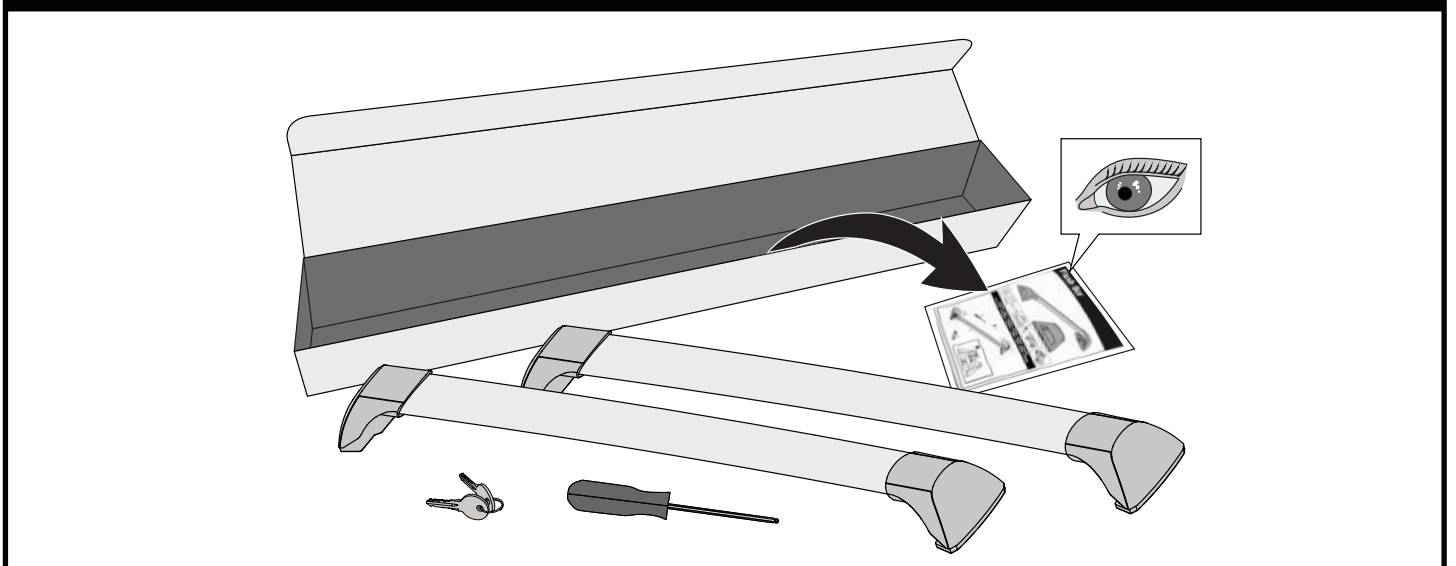

ATTENTION • ACHTUNG • ATENCIÓN • ATTENTION • OPPMERKSOMHET • ATENÇÃO • ВНИМАНИЕ • ATTENZIONE
UWAGA • UPOZORNĚNÍ • UPOZORNENIE • LET OP • UPPMÄRKSAMHET • ОРМÆRKSOMHED • УВАГА • HUOMIO