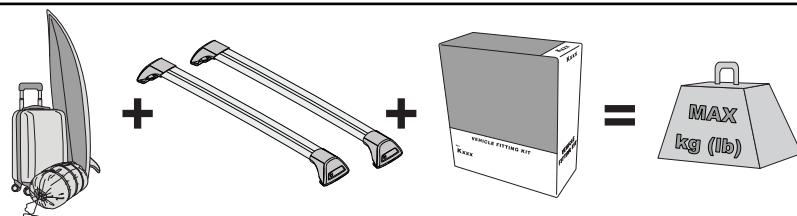

K1221

Instructions

MAX kg (lb)

- EN** ALWAYS REFER TO OUR WEBSITE FOR THE LATEST VERSION OF INSTRUCTIONS.
- DE** BESUCHEN SIE IMMER UNSERE WEBSITES, UM DIE NEUESTE VERSION DER ANWEISUNGEN ZU ERHALTEN.
- ES** CONSULTE NUESTRAS PÁGINAS WEB PARA VER LA ÚLTIMA VERSIÓN DE LAS INSTRUCCIONES.
- FR** RÉFÉREZ VOUS TOUJOURS À NOS SITES INTERNET POUR CONSULTER LA DERNIÈRE VERSION DES INSTRUCTIONS.
- NO** DEN NYESTE VERSJONEN AV INSTRUKSJONENE ER ALLTID TILGJENGELIG PÅ VÅRE NETTSIDER.
- PT** CONSULTE SEMPRE OS NOSSOS WEBSITES PARA OBTER A MAIS RECENTE VERSÃO DAS INSTRUÇÕES.
- RU** АКТУАЛЬНАЯ ВЕРСИЯ ИНСТРУКЦИИ ДОСТУПНА НА НАШЕМ САЙТЕ.
- IT** FARE SEMPRE RIFERIMENTO AI NOSTRI SITI WEB PER L'ULTIMA VERSIONE DELLE ISTRUZIONI.
- PL** ZAWSZE SPRAWDZAJ NASZĄ STRONĘ INTERNETOWĄ, ABY UZYSKAĆ NAJNOWSZĄ WERSJĘ INSTRUKCJI.
- CS** NEJNOVĚJŠÍ VERZI POKYNŮ VŽDY NAJDETE NA NAŠÍ WEBOVÉ STRÁNCE.
- SK** POSLEDNÚ VERZIU POKYNOV VŽDY NÁJDETE NA NAŠICH WEBOVÝCH STRÁNKACH.
- NL** RAADPLEEG ALTIJD ONZE WEBSITES VOOR DE MEEST RECENTE VERSIE VAN DE INSTRUCTIES.
- SV** SE ALLTID VÅRA WEBBPLATSER FÖR DEN SENASTE VERSIONEN AV INSTRUKTIONERNA.
- DK** DEN NYESTE VERSION AF VEJLEDNINGERNE ER ALTID TILGÆNGELIG PÅ VORES HJEMMESIDER.
- UA** ОСТАННЯ ВЕРСІЯ ІНСТРУКЦІЇ ЗАВЖДИ ДОСТУПНА НА НАШОМУ САЙТІ.
- FI** KATSO AINA VERKKOSIVUSTOILTAMME UUSIN VERSIO OHJEISTA.

		F  T  S 	HD  THD
Kia Sportage, 5dr SUV Oct 21+	AU, NZ	75 kg (165 lb)	75 kg (165 lb)
Kia Sportage, 5dr SUV 22+	EU	75 kg (165 lb)	75 kg (165 lb)

CONTENTS • INHALT • CONTENIDO • CONTENU • INNHOLD • CONTEÚDO • СОДЕРЖАНИЕ • CONTENUTO
 ZAWARTOŚĆ • OBSAH • OBSAH • INHOUD • INNEHÅLL • INDHOLD • ЗМІСТ • SISÄLLYS