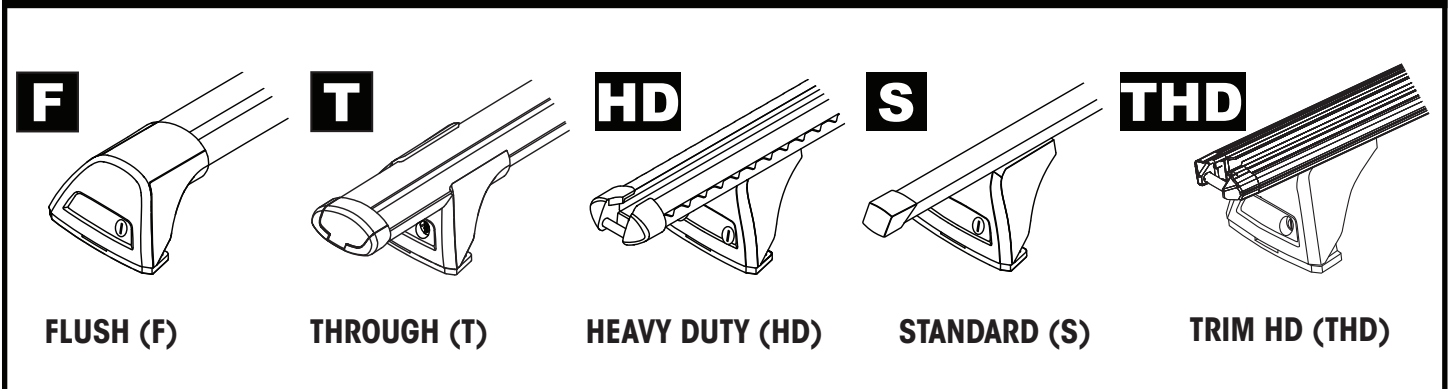

COMPATIBLE WITH • KOMPATIBEL MIT • COMPATIBLE CON • COMPATIBLE AVEC • KOMPATIBEL MED
• COMPATÍVEL COM • СОВМЕСТИМ С • COMPATIBLE CON • KOMPATYBILNY Z • KOMPATIBILNÍ S
• KOMPATIBILNÉ S • COMPATIBLE MET • KOMPATIBEL MED • KOMPATIBEL MED • СУМІСНИЙ З •
YHTEENSOPIVA