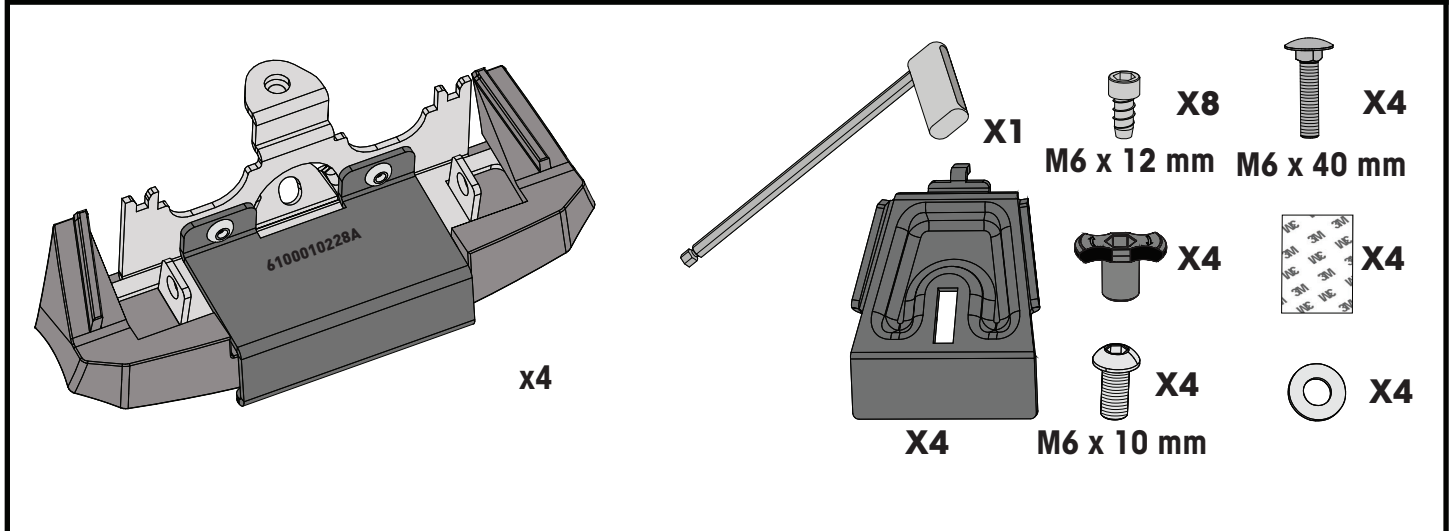

CONTENTS • INHALT • CONTENIDO • CONTENU • INNHOLD • CONTEÚDO • СОДЕРЖАНИЕ • CONTENUTO
ZAWARTOŚĆ • OBSAH • OBSAH • INHOUD • INNEHÅLL • INDHOLD • ЗМІСТ • SISÄLLYS