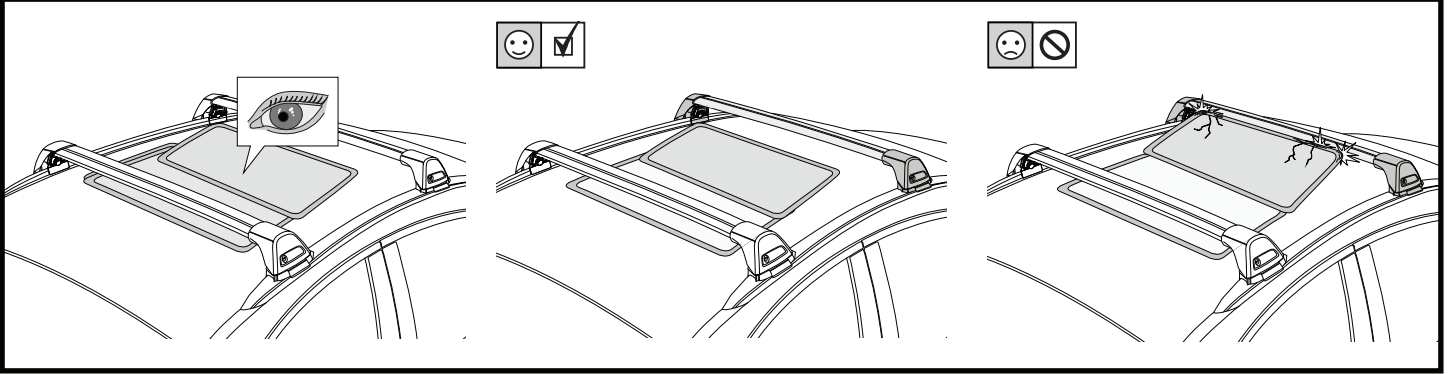

ATTENTION • ACHTUNG • ATENCIÓN • ATTENTION • OPPMERKSOMHET • ATENÇÃO • ВНИМАНИЕ • ATTENZIONE
UWAGA • UPOZORNĚNÍ • UPOZORNENIE • LET OP • UPPMÄRKSAMHET • OPMÆRKSOMHED • УВАГА • HUOMIO

1

F

T

HD
S
THD

x4

2

HD/S

F/T

F **T** **THD** **HD**

F/T **P**

x10

x4