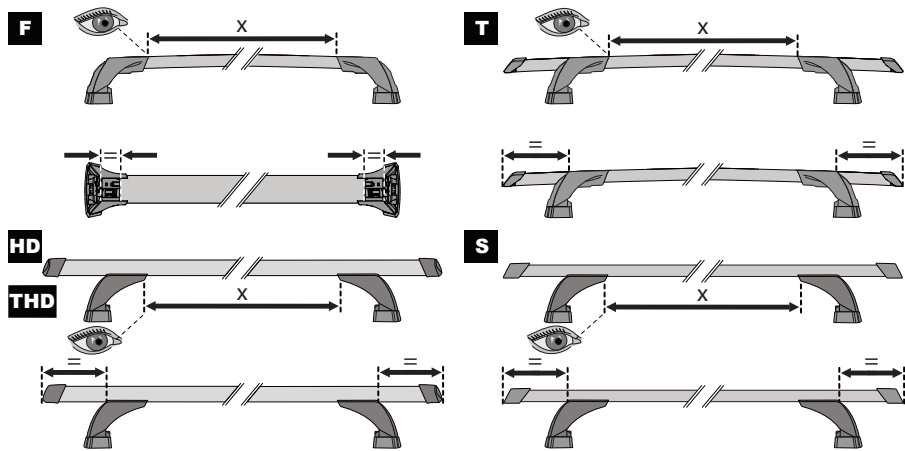

9

10

11

		1	2
Fiat Panda, 5dr Hatch 03-11	AU, EU, NZ	X = 885 mm (34 7/8")	X = 865 mm (34")
Fiat Panda, 5dr Hatch 12+	EU	X = 808 mm (31 3/4")	X = 763 mm (30")
Fiat Panda, 5dr Hatch 13+	AU	X = 808 mm (31 3/4")	X = 763 mm (30")
Fiat Panda, 5dr Hatch 14+	NZ	X = 808 mm (31 3/4")	X = 763 mm (30")
Fiat Stilo, 5dr Hatch 01-07	EU	X = 935 mm (36 3/4")	X = 865 mm (34")
Subaru Impreza, 5dr Hatch 17-23	EU	X = 910 mm (35 7/8")	X = 855 mm (33 5/8")
Subaru Impreza, 5dr Hatch 17-Feb 24	AU, NZ	X = 910 mm (35 7/8")	X = 855 mm (33 5/8")
Subaru Impreza, 5dr Hatch 24+	EU	X = 915 mm (36")	X = 850 mm (33 1/2")
Subaru Impreza, 5dr Hatch Mar 24+	AU, NZ	X = 915 mm (36")	X = 850 mm (33 1/2")
Subaru Levorg, 5dr Estate 15-20	EU	X = 905 mm (35 5/8")	X = 850 mm (33 1/2")
Subaru Levorg, 5dr Wagon Jun 16-20	AU, NZ	X = 905 mm (35 5/8")	X = 850 mm (33 1/2")
Subaru WRX, 4dr Sedan 15-22	EU	X = 910 mm (35 7/8")	X = 860 mm (33 7/8")
Subaru WRX, 4dr Sedan 15-May 22	AU, NZ	X = 910 mm (35 7/8")	X = 860 mm (33 7/8")
Subaru WRX STI 4dr Sedan 15-22	EU	X = 910 mm (35 7/8")	X = 860 mm (33 7/8")
Subaru WRX STI 4dr Sedan 15-May 22	AU, NZ	X = 910 mm (35 7/8")	X = 860 mm (33 7/8")