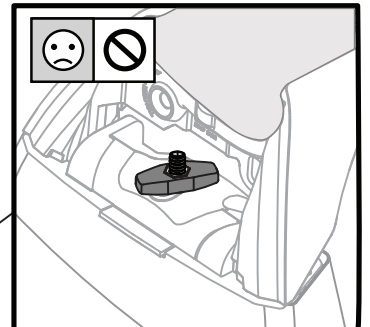

12

**2 Nm
(18 lb-in)**

x4

13

x4

14

T
HD
S
THD

F

x4