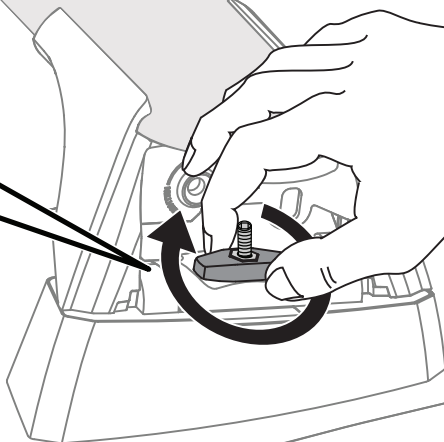

12

**2 Nm
(18 lb-in)**

x4

13

x4

14

T
HD
S
THD

F

x4