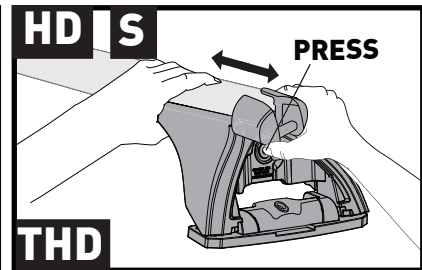

9

10

11

		1	2
Fiat Panda, 5dr Hatch 03-11	AU, EU, NZ	X = 885 mm (34 7/8")	X = 865 mm (34")
Fiat Panda, 5dr Hatch 12+	EU	X = 808 mm (31 3/4")	X = 763 mm (30")
Fiat Panda, 5dr Hatch 13+	AU	X = 808 mm (31 3/4")	X = 763 mm (30")
Fiat Panda, 5dr Hatch 14+	NZ	X = 808 mm (31 3/4")	X = 763 mm (30")
Fiat Stilo, 5dr Hatch 01-07	EU	X = 935 mm (36 3/4")	X = 865 mm (34")
Subaru Impreza, 5dr Hatch 17-23	EU	X = 910 mm (35 7/8")	X = 855 mm (33 5/8")
Subaru Impreza, 5dr Hatch 17-Feb 24	AU, NZ	X = 910 mm (35 7/8")	X = 855 mm (33 5/8")
Subaru Impreza, 5dr Hatch 24+	EU	X = 915 mm (36")	X = 850 mm (33 1/2")
Subaru Impreza, 5dr Hatch Mar 24+	AU, NZ	X = 915 mm (36")	X = 850 mm (33 1/2")
Subaru Levorg, 5dr Estate 15-20	EU	X = 905 mm (35 5/8")	X = 850 mm (33 1/2")
Subaru Levorg, 5dr Wagon Jun 16-20	AU, NZ	X = 905 mm (35 5/8")	X = 850 mm (33 1/2")
Subaru WRX, 4dr Sedan 15-22	EU	X = 910 mm (35 7/8")	X = 860 mm (33 7/8")
Subaru WRX, 4dr Sedan 15-May 22	AU, NZ	X = 910 mm (35 7/8")	X = 860 mm (33 7/8")
Subaru WRX STI 4dr Sedan 15-22	EU	X = 910 mm (35 7/8")	X = 860 mm (33 7/8")
Subaru WRX STI 4dr Sedan 15-May 22	AU, NZ	X = 910 mm (35 7/8")	X = 860 mm (33 7/8")