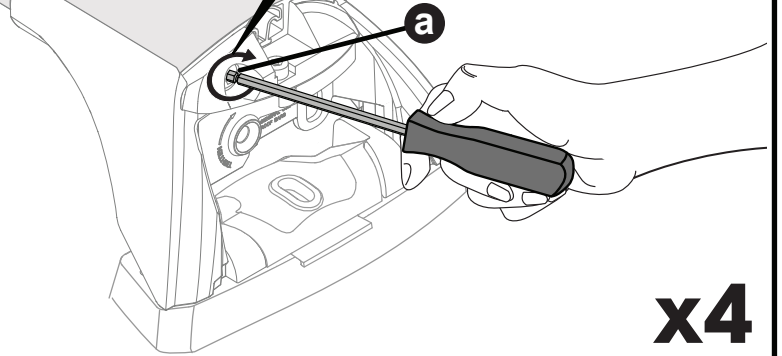

12

**2 Nm
(18 lb-in)**

x4

13