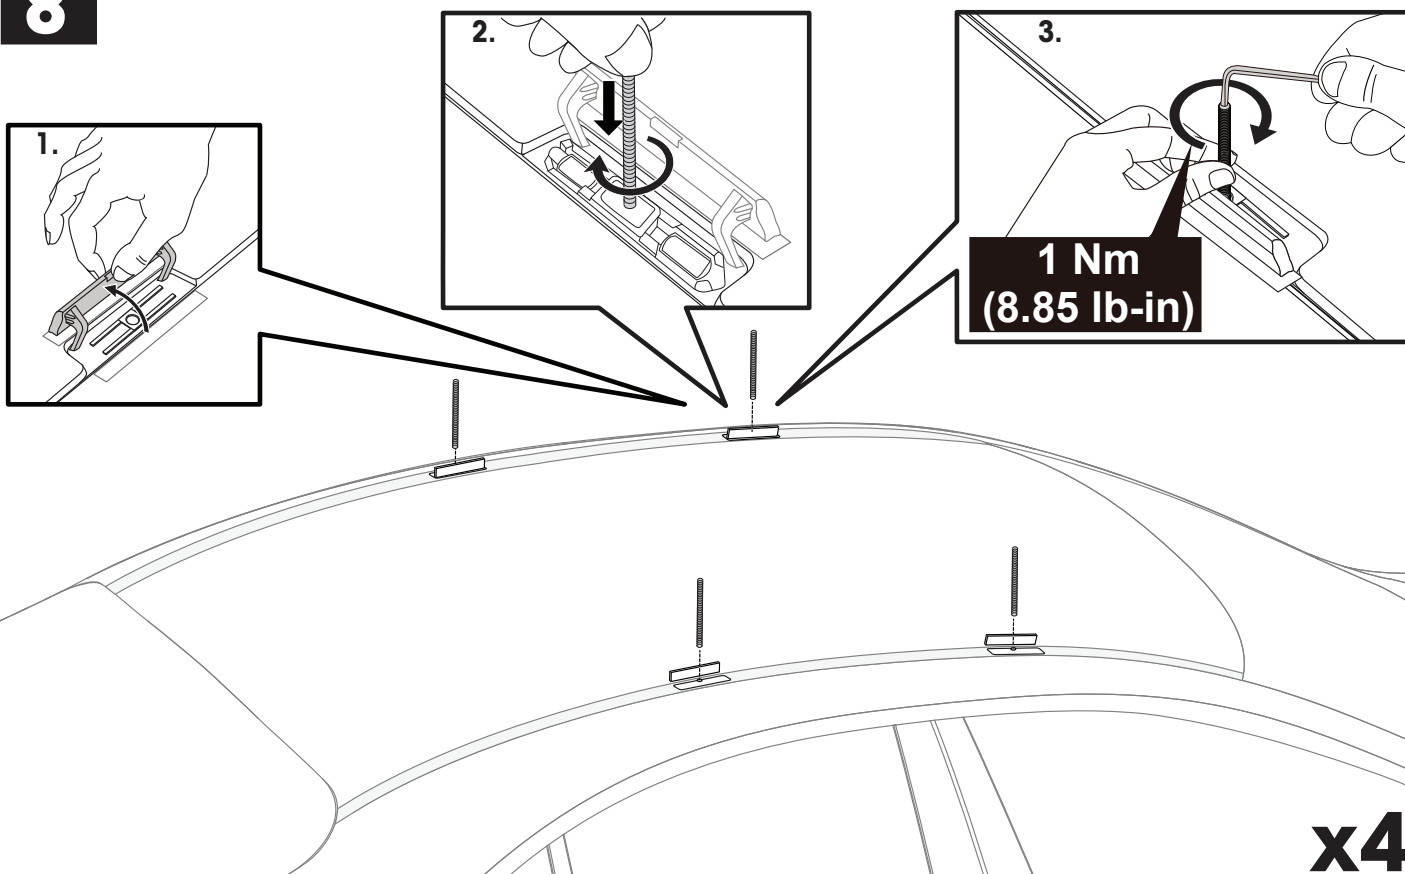

IMPREZA 17-24 ONLY • IMPREZA 17-24 NUR • IMPREZA 17-24 SOLAMENTE • IMPREZA 17-24 SEULEMENT • IMPREZA 17-24 BARE
• IMPREZA 17-24 SOMENTE • IMPREZA 17-24 ТОЛЬКО • SOLO IMPREZA 17-24 • IMPREZA 17-24 TYLKO • IMPREZA 17-24 POUZE
• IMPREZA 17-24 IBA • IMPREZA 17-24 ALLEEN • IMPREZA 17-24 BARA • KUN IMPREZA 17-24 • IMPREZA 17-24 ТУЛЬКИ • VAIN
IMPREZA 17-24

7

x4

8

x4