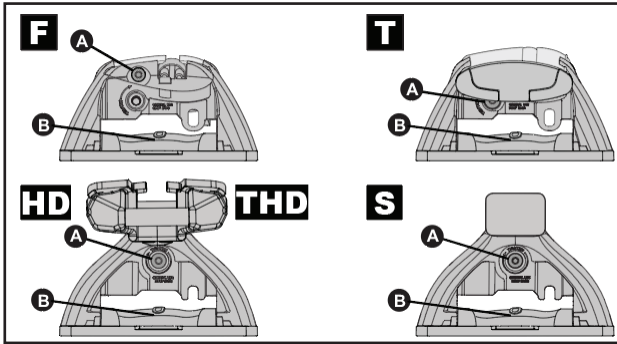

12

**2 Nm
(18 lb-in)**

x4

13