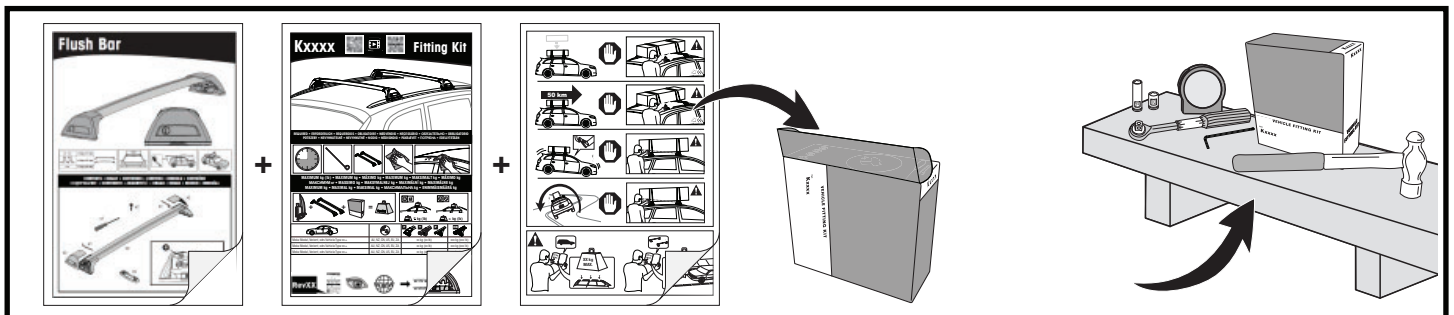

1. **EN** Please read safety and warranty booklet included with this product prior to use. For more information visit your local dealer.
2. **DE** Bitte lesen und beachten Sie die beiliegende Montageanleitung, Sicherheitshinweise und Garantiebedingungen bevor Sie das Produkt montieren/benutzen. Für weitere Informationen kontaktieren Sie bitte Ihnen Händler.
3. **ES** Por favor, lea folleto de seguridad y garantía que se incluye con este producto antes de su uso . Para obtener más información, visite a su distribuidor local.
4. **FR** Veuillez lire attentivement le manuel de sécurité et de garantie avant utilisation. Pour plus d'informations, visitez votre concessionnaire local.
5. **NO** Vennligst les hefte om sikkerhet og garanti som er vedlagt dette produkt før det tas i bruk. For mer informasjon ta kontakt med din forhandler.
6. **PT** Por favor leia o manual de segurança e garantia incluído, antes de utilizar o produto. Para mais informações visite o seu revendedor local.
7. **RU** Пожалуйста, ознакомьтесь с инструкцией перед тем, как использовать товар. Для получения более подробной информации обратитесь к местному дилеру.
8. **IT** Si prega di leggere il libretto di sicurezza e garanzia incluso nel prodotto prima dell'uso. Per maggiori informazioni visita il rivenditore locale.
9. **PL** Proszę zapoznać się z warunkami gwarancji i bezpieczeństwa przed użyciem produktu. W celu uzyskania dodatkowych informacji proszę kontaktować się z najbliższym autoryzowanym punktem sprzedaży.
10. **CS** Před použitím si prosím přečtete přiložené informace o bezpečnosti a záručních podmínkách. Pro více informací navštivte nejbližšího dealera.
11. **SK** Pred použitím si prosím prečítajte priložené informácie o bezpečnosti a záručných podmienkach. Pre viac informácií navštívte najbližšieho diera.
12. **NL** A.U.B. bijgesloten garantie- en veiligheidsinstructies grondig lezen voor gebruik van dit product. Voor meer informatie graag contact opnemen met uw dealer.
13. **SV** Var snäll och läs igenom säkerhets- och garantihäftet som medföljer produkten före användning. För mer information besök din lokala återförsäljare.
14. **DK** Læs venligst sikkerheds- og garantibogsholderen, der følger med dette produkt, inden brug. For mere information besøg din lokale forhandler.
15. **UA** Будь ласка, ознайомтеся з бронею безпеки та гарантії, включені до цього продукту перед використанням. Для отримання додаткової інформації відвідайте місцевого дилера.
16. **FI** Lue tämän tuotteen mukana toimitetut turvallisuus- ja takuu huoltopalvelut ennen käyttöä. Lisätietoja saat paikalliselta jälleenmyyjältä.

ALL CONTENT SUBJECT TO YAKIMA AUSTRALIA PTY LTD COPYRIGHT © 2017

Yakima Australia Pty Ltd
17 Hinkler Court, Brendale
QLD 4500, Australia
1800 143 548
www.prorack.com.au
www.yakima.com.au

Yakima Products, Inc.
4101 Kruse Way
Lake Oswego, OR. 97035 USA
888 925 4621
www.yakima.com

WORKS WITH: