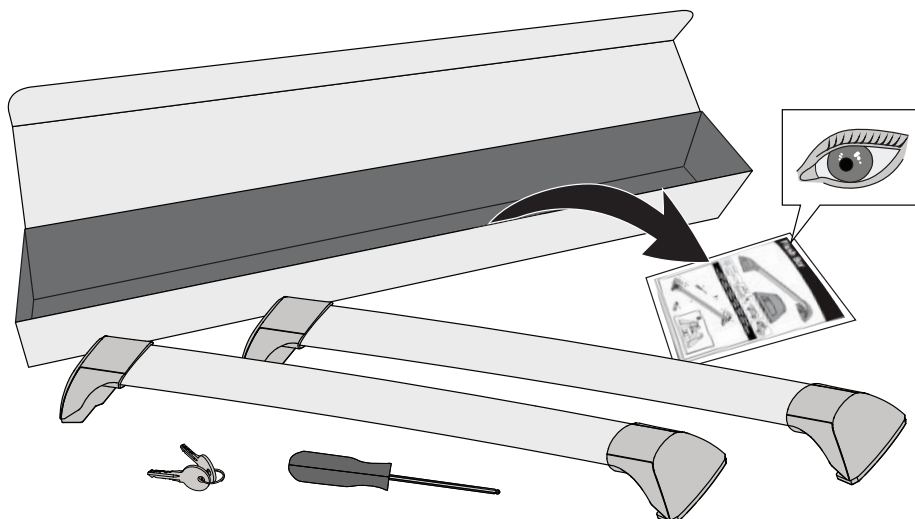

**ATTENTION • ACHTUNG • ATENCIÓN • ATTENTION • OPPMERKSOMHET • ATENÇÃO • ВНИМАНИЕ • ATTENZIONE
UWAGA • UPOZORNĚNÍ • UPOZORNENIE • LET OP • UPPMÄRKSAMHET • OPMÆRKSOMHED • УВАГА • HUOMIO**