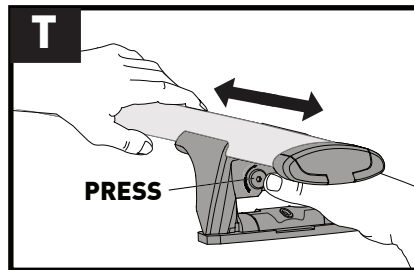

9

10

11

		1	2
Fiat Panda, 5dr Hatch 03-11	AU, EU, NZ	X = 885 mm (34 7/8")	X = 865 mm (34")
Fiat Panda, 5dr Hatch 12+	EU	X = 808 mm (31 3/4")	X = 763 mm (30")
Fiat Panda, 5dr Hatch 13+	AU	X = 808 mm (31 3/4")	X = 763 mm (30")
Fiat Panda, 5dr Hatch 14+	NZ	X = 808 mm (31 3/4")	X = 763 mm (30")
Fiat Stilo, 5dr Hatch 01-07	EU	X = 935 mm (36 3/4")	X = 865 mm (34")
Subaru Impreza, 5dr Hatch 17-23	EU	X = 910 mm (35 7/8")	X = 855 mm (33 5/8")
Subaru Impreza, 5dr Hatch 17-Feb 24	AU, NZ	X = 910 mm (35 7/8")	X = 855 mm (33 5/8")
Subaru Impreza, 5dr Hatch 24+	EU	X = 915 mm (36")	X = 850 mm (33 1/2")
Subaru Impreza, 5dr Hatch Mar 24+	AU, NZ	X = 915 mm (36")	X = 850 mm (33 1/2")
Subaru Levorg, 5dr Estate 15-20	EU	X = 905 mm (35 5/8")	X = 850 mm (33 1/2")
Subaru Levorg, 5dr Wagon Jun 16-20	AU, NZ	X = 905 mm (35 5/8")	X = 850 mm (33 1/2")
Subaru WRX, 4dr Sedan 15-22	EU	X = 910 mm (35 7/8")	X = 860 mm (33 7/8")
Subaru WRX, 4dr Sedan 15-May 22	AU, NZ	X = 910 mm (35 7/8")	X = 860 mm (33 7/8")
Subaru WRX STI 4dr Sedan 15-22	EU	X = 910 mm (35 7/8")	X = 860 mm (33 7/8")
Subaru WRX STI 4dr Sedan 15-May 22	AU, NZ	X = 910 mm (35 7/8")	X = 860 mm (33 7/8")