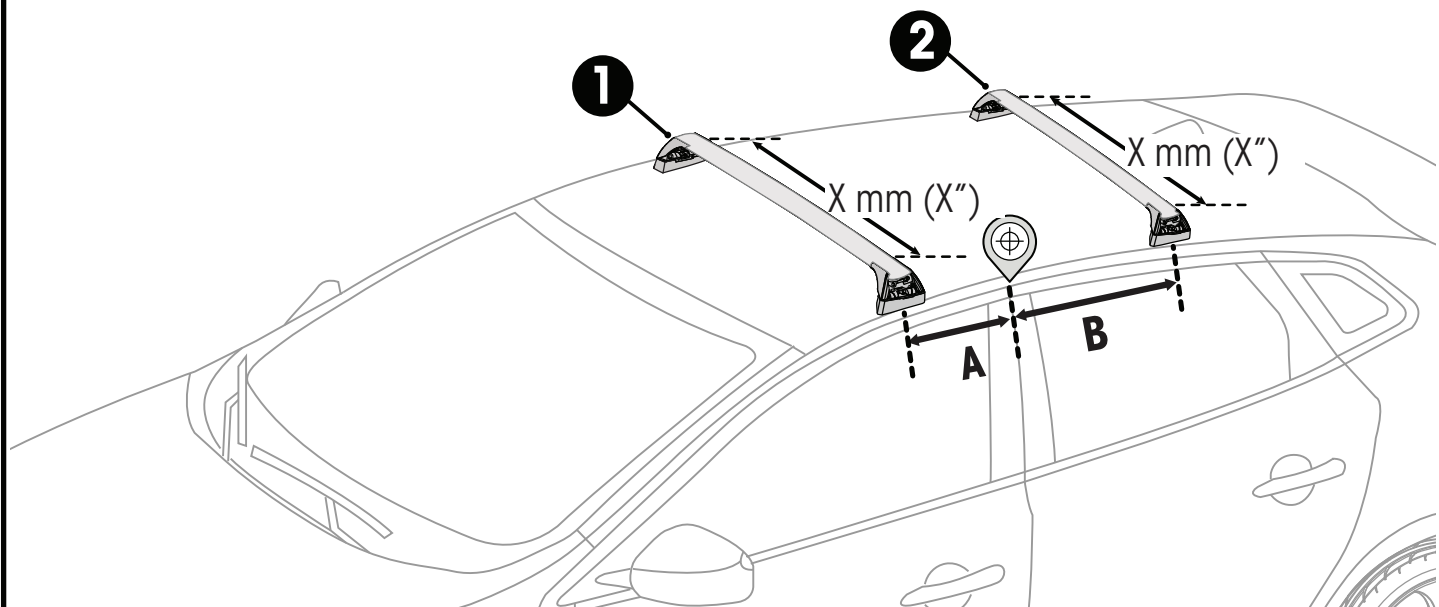

9

10

11

		1	2
Fiat Panda, 5dr Hatch 03-11	AU, EU, NZ	X = 885 mm (34 7/8")	X = 865 mm (34")
Fiat Panda, 5dr Hatch 12+	EU	X = 808 mm (31 3/4")	X = 763 mm (30")
Fiat Panda, 5dr Hatch 13+	AU	X = 808 mm (31 3/4")	X = 763 mm (30")
Fiat Panda, 5dr Hatch 14+	NZ	X = 808 mm (31 3/4")	X = 763 mm (30")
Fiat Stilo, 5dr Hatch 01-07	EU	X = 935 mm (36 3/4")	X = 865 mm (34")
Subaru Impreza, 5dr Hatch 17-23	EU	X = 910 mm (35 7/8")	X = 855 mm (33 5/8")
Subaru Impreza, 5dr Hatch 17-Feb 24	AU, NZ	X = 910 mm (35 7/8")	X = 855 mm (33 5/8")
Subaru Impreza, 5dr Hatch 24+	EU	X = 915 mm (36")	X = 850 mm (33 1/2")
Subaru Impreza, 5dr Hatch Mar 24+	AU, NZ	X = 915 mm (36")	X = 850 mm (33 1/2")
Subaru Levorg, 5dr Estate 15-20	EU	X = 905 mm (35 5/8")	X = 850 mm (33 1/2")
Subaru Levorg, 5dr Wagon Jun 16-20	AU, NZ	X = 905 mm (35 5/8")	X = 850 mm (33 1/2")
Subaru WRX, 4dr Sedan 15-22	EU	X = 910 mm (35 7/8")	X = 860 mm (33 7/8")
Subaru WRX, 4dr Sedan 15-May 22	AU, NZ	X = 910 mm (35 7/8")	X = 860 mm (33 7/8")
Subaru WRX STI 4dr Sedan 15-22	EU	X = 910 mm (35 7/8")	X = 860 mm (33 7/8")
Subaru WRX STI 4dr Sedan 15-May 22	AU, NZ	X = 910 mm (35 7/8")	X = 860 mm (33 7/8")