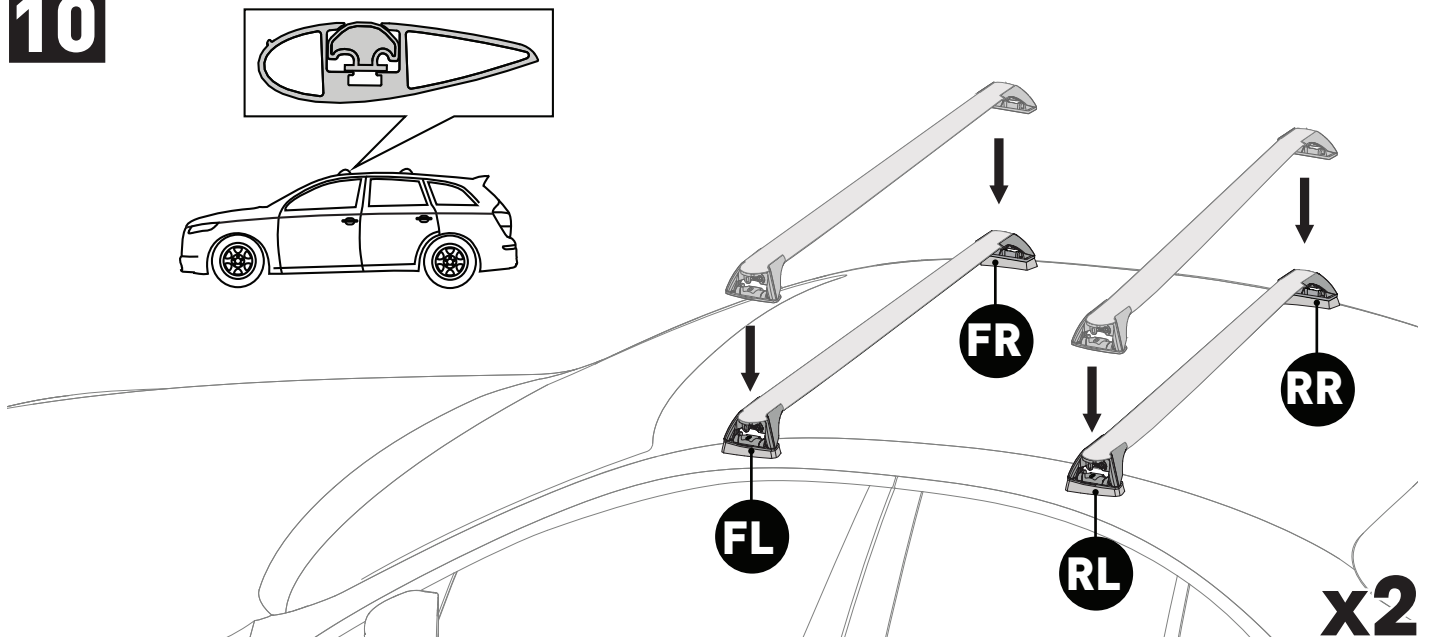

9

10

11

		1	2
Fiat Panda, 5dr Hatch 03-11	AU, EU, NZ	X = 885 mm (34 7/8")	X = 865 mm (34")
Fiat Panda, 5dr Hatch 12+	EU	X = 808 mm (31 3/4")	X = 763 mm (30")
Fiat Panda, 5dr Hatch 13+	AU	X = 808 mm (31 3/4")	X = 763 mm (30")
Fiat Panda, 5dr Hatch 14+	NZ	X = 808 mm (31 3/4")	X = 763 mm (30")
Fiat Stilo, 5dr Hatch 01-07	EU	X = 935 mm (36 3/4")	X = 865 mm (34")
Subaru Impreza, 5dr Hatch 17-23	EU	X = 910 mm (35 7/8")	X = 855 mm (33 5/8")
Subaru Impreza, 5dr Hatch 17-Feb 24	AU, NZ	X = 910 mm (35 7/8")	X = 855 mm (33 5/8")
Subaru Impreza, 5dr Hatch 24+	EU	X = 915 mm (36")	X = 850 mm (33 1/2")
Subaru Impreza, 5dr Hatch Mar 24+	AU, NZ	X = 915 mm (36")	X = 850 mm (33 1/2")
Subaru Levorg, 5dr Estate 15-20	EU	X = 905 mm (35 5/8")	X = 850 mm (33 1/2")
Subaru Levorg, 5dr Wagon Jun 16-20	AU, NZ	X = 905 mm (35 5/8")	X = 850 mm (33 1/2")
Subaru WRX, 4dr Sedan 15-22	EU	X = 910 mm (35 7/8")	X = 860 mm (33 7/8")
Subaru WRX, 4dr Sedan 15-May 22	AU, NZ	X = 910 mm (35 7/8")	X = 860 mm (33 7/8")
Subaru WRX STI 4dr Sedan 15-22	EU	X = 910 mm (35 7/8")	X = 860 mm (33 7/8")
Subaru WRX STI 4dr Sedan 15-May 22	AU, NZ	X = 910 mm (35 7/8")	X = 860 mm (33 7/8")