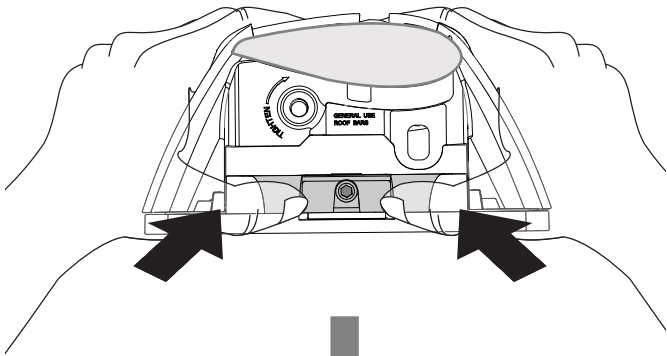

3

x4

4

x4

**ATTENTION • ACHTUNG • ATENCIÓN • ATTENTION • OPPMERKSOMHET • ATENÇÃO • ВНИМАНИЕ • ATTENZIONE
UWAGA • UPOZORNĚNÍ • UPOZORNENIE • LET OP • UPPMÄRKSAMHET • ОРМÆRKSOMHED • УВАГА • HUOMIO**

**FIAT PANDA ONLY • FIAT PANDA NUR • FIAT PANDA SOLAMENTE • FIAT PANDA SEULEMENT • FIAT PANDA BARE
FIAT PANDA SOMENTE • FIAT PANDA ТОЛЬКО • SOLO FIAT PANDA • FIAT PANDA TYLKO • FIAT PANDA POUZE • FIAT PANDA IBA
FIAT PANDA ALLEEN • FIAT PANDA BARA • KUN FIAT PANDA • FIAT PANDA ТИЛЬКИ • VAIN FIAT PANDA**

5