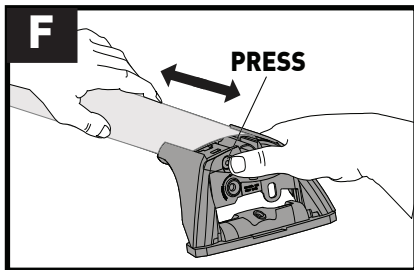

9

10

11

		1	2
Fiat Panda, 5dr Hatch 03-11	AU, EU, NZ	X = 885 mm (34 7/8")	X = 865 mm (34")
Fiat Panda, 5dr Hatch 12+	EU	X = 808 mm (31 3/4")	X = 763 mm (30")
Fiat Panda, 5dr Hatch 13+	AU	X = 808 mm (31 3/4")	X = 763 mm (30")
Fiat Panda, 5dr Hatch 14+	NZ	X = 808 mm (31 3/4")	X = 763 mm (30")
Fiat Stilo, 5dr Hatch 01-07	EU	X = 935 mm (36 3/4")	X = 865 mm (34")
Subaru Impreza, 5dr Hatch 17-23	EU	X = 910 mm (35 7/8")	X = 855 mm (33 5/8")
Subaru Impreza, 5dr Hatch 17-Feb 24	AU, NZ	X = 910 mm (35 7/8")	X = 855 mm (33 5/8")
Subaru Impreza, 5dr Hatch 24+	EU	X = 915 mm (36")	X = 850 mm (33 1/2")
Subaru Impreza, 5dr Hatch Mar 24+	AU, NZ	X = 915 mm (36")	X = 850 mm (33 1/2")
Subaru Levorg, 5dr Estate 15-20	EU	X = 905 mm (35 5/8")	X = 850 mm (33 1/2")
Subaru Levorg, 5dr Wagon Jun 16-20	AU, NZ	X = 905 mm (35 5/8")	X = 850 mm (33 1/2")
Subaru WRX, 4dr Sedan 15-22	EU	X = 910 mm (35 7/8")	X = 860 mm (33 7/8")
Subaru WRX, 4dr Sedan 15-May 22	AU, NZ	X = 910 mm (35 7/8")	X = 860 mm (33 7/8")
Subaru WRX STI 4dr Sedan 15-22	EU	X = 910 mm (35 7/8")	X = 860 mm (33 7/8")
Subaru WRX STI 4dr Sedan 15-May 22	AU, NZ	X = 910 mm (35 7/8")	X = 860 mm (33 7/8")