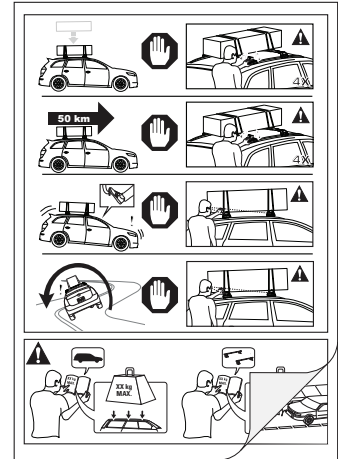

1. **EN** Please read safety and warranty booklet included with this product prior to use. For more information visit your local dealer.
2. **DE** Bitte lesen und beachten Sie die beiliegende Montageanleitung, Sicherheitshinweise und Garantiebedingungen bevor Sie das Produkt montieren/benutzen. Für weitere Informationen kontaktieren Sie bitte Ihnen Händler.
3. **ES** Por favor, lea folleto de seguridad y garantía que se incluye con este producto antes de su uso . Para obtener más información, visite a su distribuidor local.
4. **FR** Veuillez lire attentivement le manuel de sécurité et de garantie avant utilisation. Pour plus d'informations, visitez votre concessionnaire local.
5. **NO** Vennligst les hefte om sikkerhet og garanti som er vedlagt dette produkt før det tas i bruk. For mer informasjon ta kontakt med din forhandler.
6. **PT** Por favor leia o manual de segurança e garantia incluído, antes de utilizar o produto. Para mais informações visite o seu revendedor local.
7. **RU** Пожалуйста, ознакомьтесь с инструкцией перед тем, как использовать товар. Для получения более подробной информации обратитесь к местному дилеру.
8. **IT** Si prega di leggere il libretto di sicurezza e garanzia incluso nel prodotto prima dell'uso. Per maggiori informazioni visita il rivenditore locale.
9. **PL** Proszę zapoznać się z warunkami gwarancji i bezpieczeństwa przed użyciem produktu. W celu uzyskania dodatkowych informacji proszę kontaktować się z najbliższym autoryzowanym punktem sprzedaży.
10. **CS** Před použitím si prosím přečtete přiložené informace o bezpečnosti a záručních podmínkách. Pro více informací navštivte nejbližšího dealera.
11. **SK** Pred použitím si prosím prečítajte priložené informácie o bezpečnosti a záručných podmienkach. Pre viac informácií navštívte najbližšieho diera.
12. **NL** A.U.B. bijgesloten garantie- en veiligheidsinstructies grondig lezen voor gebruik van dit product. Voor meer informatie graag contact opnemen met uw dealer.
13. **SV** Var snäll och läs igenom säkerhets- och garantihäftet som medföljer produkten före användning. För mer information besök din lokala återförsäljare.
14. **DK** Læs venligst sikkerheds- og garantibogsholderen, der følger med dette produkt, inden brug. For mere information besøg din lokale forhandler.
15. **UA** Будь ласка, ознайомтеся з бронею безпеки та гарантії, включені до цього продукту перед використанням. Для отримання додаткової інформації відвідайте місцевого дилера.
16. **FI** Lue tämän tuotteen mukana toimitetut turvallisuus- ja takuu huoltopalvelut ennen käyttöä. Lisätietoja saat paikalliselta jälleenmyyjältä.

ALL CONTENT SUBJECT TO YAKIMA AUSTRALIA PTY LTD COPYRIGHT © 2017

Yakima Australia Pty Ltd
17 Hinkler Court, Brendale
QLD 4500, Australia
1800 143 548
www.prorack.com.au
www.yakima.com.au

Yakima Products, Inc.
4101 Kruse Way
Lake Oswego, OR. 97035 USA
888 925 4621
www.yakima.com

WORKS WITH: