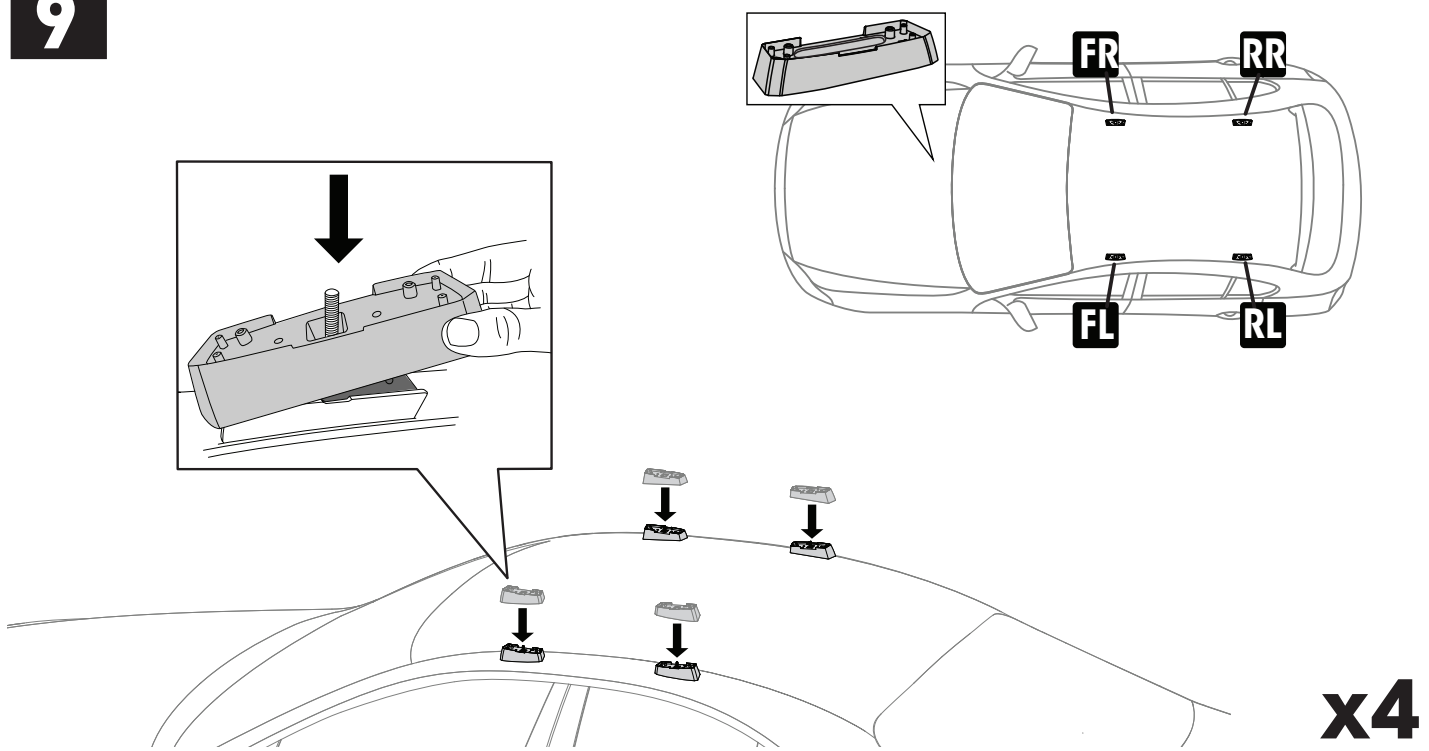

9

10

11

		1	2
Fiat Panda, 5dr Hatch 03-11	AU, EU, NZ	X = 885 mm (34 7/8")	X = 865 mm (34")
Fiat Panda, 5dr Hatch 12+	EU	X = 808 mm (31 3/4")	X = 763 mm (30")
Fiat Panda, 5dr Hatch 13+	AU	X = 808 mm (31 3/4")	X = 763 mm (30")
Fiat Panda, 5dr Hatch 14+	NZ	X = 808 mm (31 3/4")	X = 763 mm (30")
Fiat Stilo, 5dr Hatch 01-07	EU	X = 935 mm (36 3/4")	X = 865 mm (34")
Subaru Impreza, 5dr Hatch 17-23	EU	X = 910 mm (35 7/8")	X = 855 mm (33 5/8")
Subaru Impreza, 5dr Hatch 17-Feb 24	AU, NZ	X = 910 mm (35 7/8")	X = 855 mm (33 5/8")
Subaru Impreza, 5dr Hatch 24+	EU	X = 915 mm (36")	X = 850 mm (33 1/2")
Subaru Impreza, 5dr Hatch Mar 24+	AU, NZ	X = 915 mm (36")	X = 850 mm (33 1/2")
Subaru Levorg, 5dr Estate 15-20	EU	X = 905 mm (35 5/8")	X = 850 mm (33 1/2")
Subaru Levorg, 5dr Wagon Jun 16-20	AU, NZ	X = 905 mm (35 5/8")	X = 850 mm (33 1/2")
Subaru WRX, 4dr Sedan 15-22	EU	X = 910 mm (35 7/8")	X = 860 mm (33 7/8")
Subaru WRX, 4dr Sedan 15-May 22	AU, NZ	X = 910 mm (35 7/8")	X = 860 mm (33 7/8")
Subaru WRX STI 4dr Sedan 15-22	EU	X = 910 mm (35 7/8")	X = 860 mm (33 7/8")
Subaru WRX STI 4dr Sedan 15-May 22	AU, NZ	X = 910 mm (35 7/8")	X = 860 mm (33 7/8")