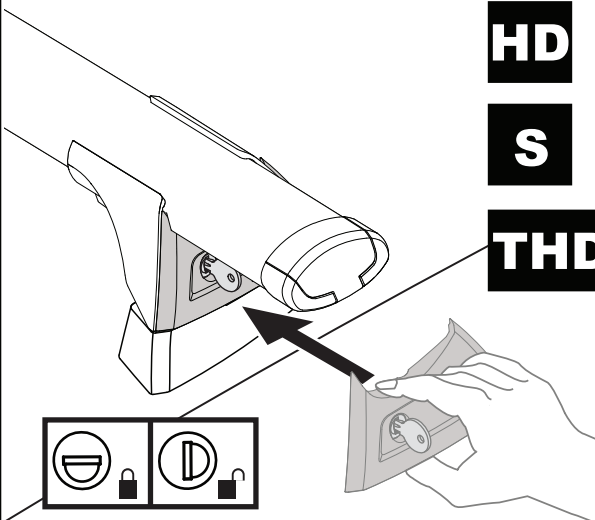

x4

14

T
HD
S
THD